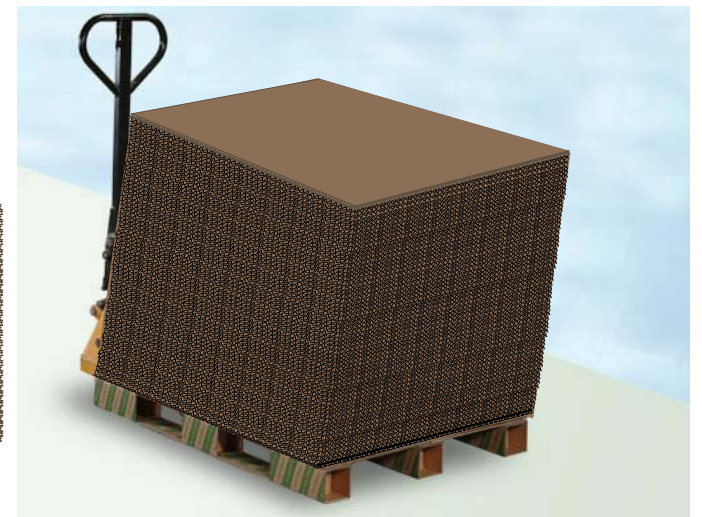

FLAVIA Lia AVENTAGGIATO

NO TRACK.... ON TRUCK

**NO
TRACK**

primigi

CAMPER

MANAS DESIGN

**NO
TRACK**

MANASDESIGN

**NO
TRACK**

CAMPER

**NO
TRACK**

primigi

educazione...rapporto con la natura, **RIUSO** scatola
come nido/tana per animaletto
gioco di squadra pallacanestro, contenitore giochi

**NO
CRACK**

NO
TRACK

Cartone microonda copertina kraft
(kmt 432)

Foglio 100X140 cm

Resa Fustella

**NO
TRACK**

Cartoncino Teso tipo Sirio Bianco/grigio
gr. 380
(meglio se fedrigoni Freelifa_320 gr
riciclato)

Foglio 100X140 cm

Resa Fustella

**NO
TRACK**

Yin & Yang

Concept per monoporzione per cioccolatini
 100% latte_Cartoncino Bianco
 99% fondente_Cartoncino nero
 Tenuto insieme o da una fascetta in carta o da
 adesivo personalizzato della cioccolateria
 rivenditore