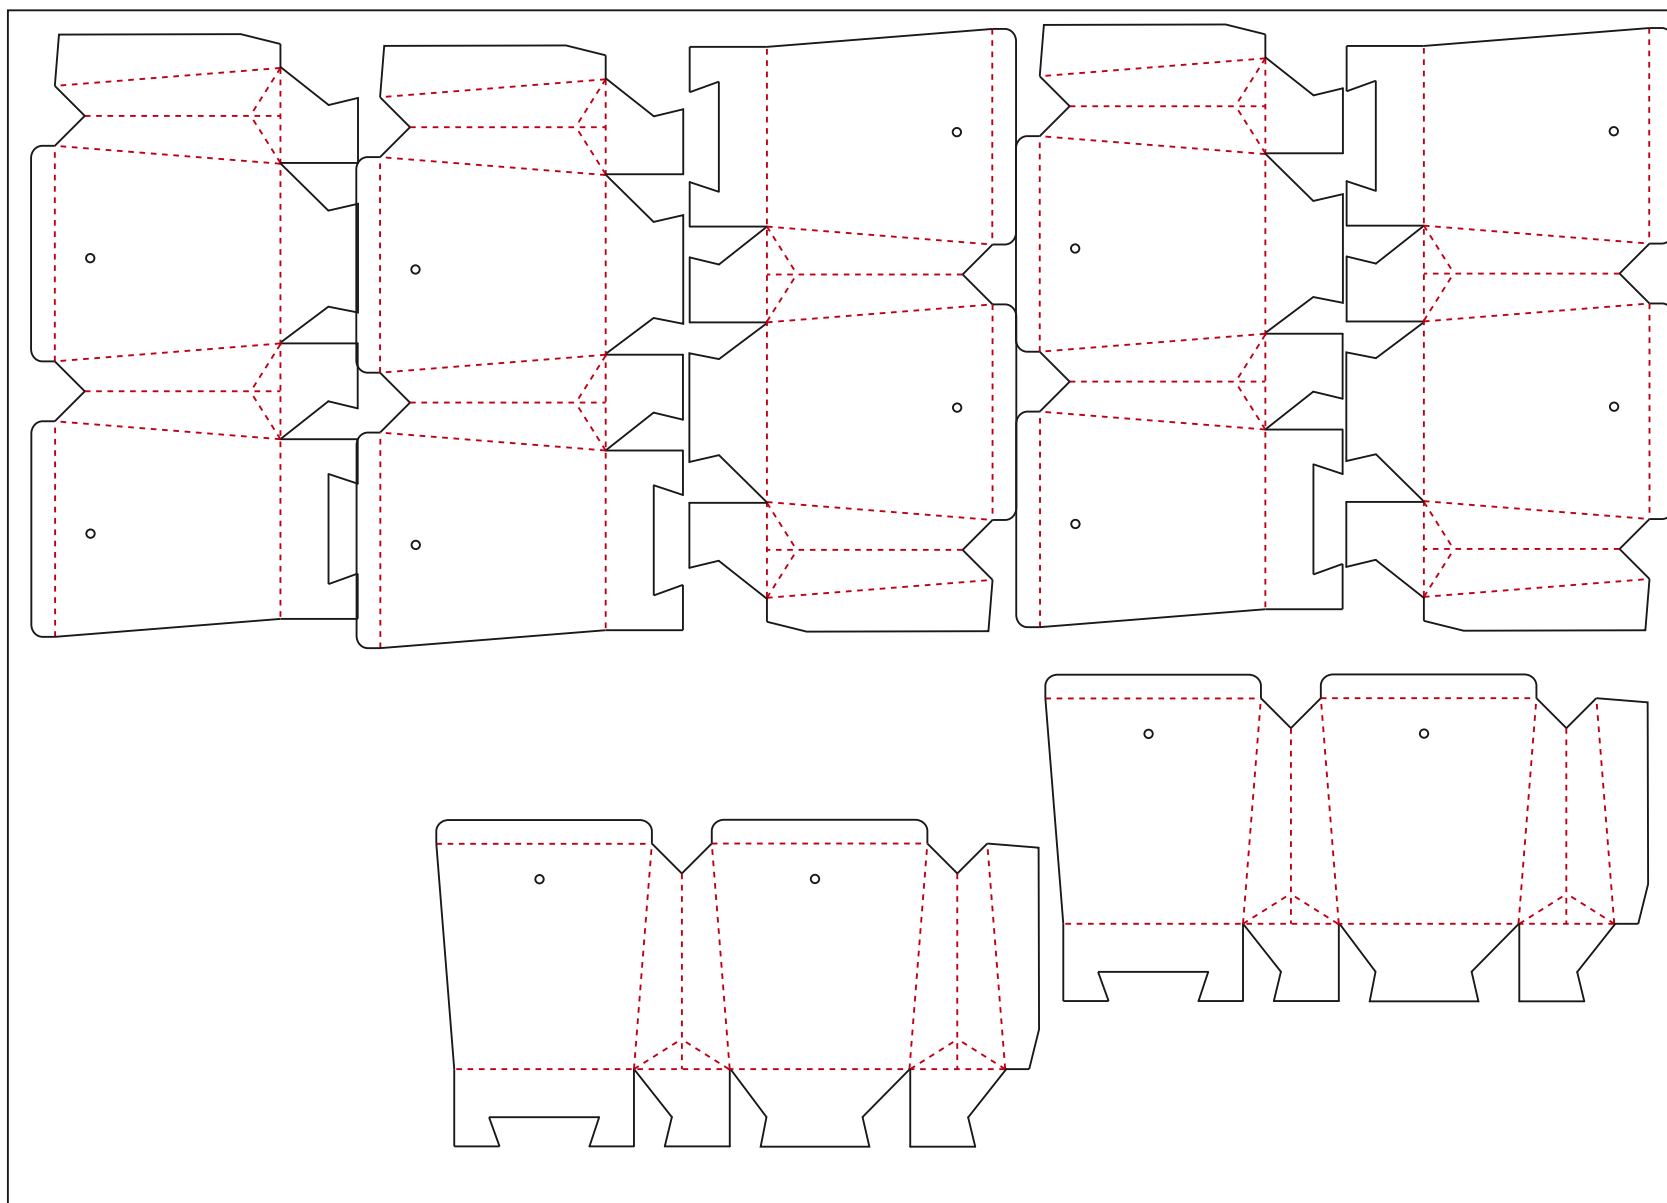

Foglio 100X140 cm

Resa Fustella

**NO
TRACK**

Cartoncino Teso tipo Sirio Bianco/grigio
gr. 380
(meglio se fedrigoni Freelifa_320 gr
riciclato)

Foglio 100X140 cm

Resa Fustella

**NO
TRACK**

Yin & Yang

Concept per monoporzione per cioccolatini
 100% latte_Cartoncino Bianco
 99% fondente_Cartoncino nero
 Tenuto insieme o da una fascetta in carta o da
 adesivo personalizzato della cioccolateria
 rivenditore