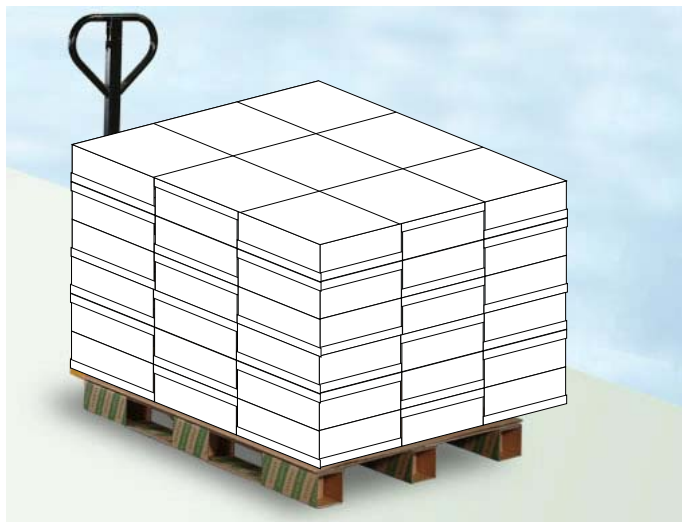

FLAVIA Lia AVENTAGGIATO

NO TRACK.... ON TRUCK

**NO
TRACK**

primigi

CAMPER

MANAS DESIGN

**NO
TRACK**

MANASDESIGN

**NO
TRACK**

CAMPER

**NO
TRACK**

primigi

educazione...rapporto con la natura, **RIUSO** scatola
come nido/tana per animaletto
gioco di squadra pallacanestro, contenitore giochi

**NO
CRACK**

NO
TRACK

Cartone microonda copertina kraft
(kmt 432)

Foglio 100X140 cm

Resa Fustella

**NO
TRACK**

Cartoncino Teso tipo Sirio Bianco/grigio
gr. 380
(meglio se fedrigoni Freelifa_320 gr
riciclato)

Foglio 100X140 cm

Resa Fustella

**NO
TRACK**

Yin & Yang

Concept per monoporzione per cioccolatini
 100% latte_Cartoncino Bianco
 99% fondente_Cartoncino nero
 Tenuto insieme o da una fascetta in carta o da
 adesivo personalizzato della cioccolateria
 rivenditore