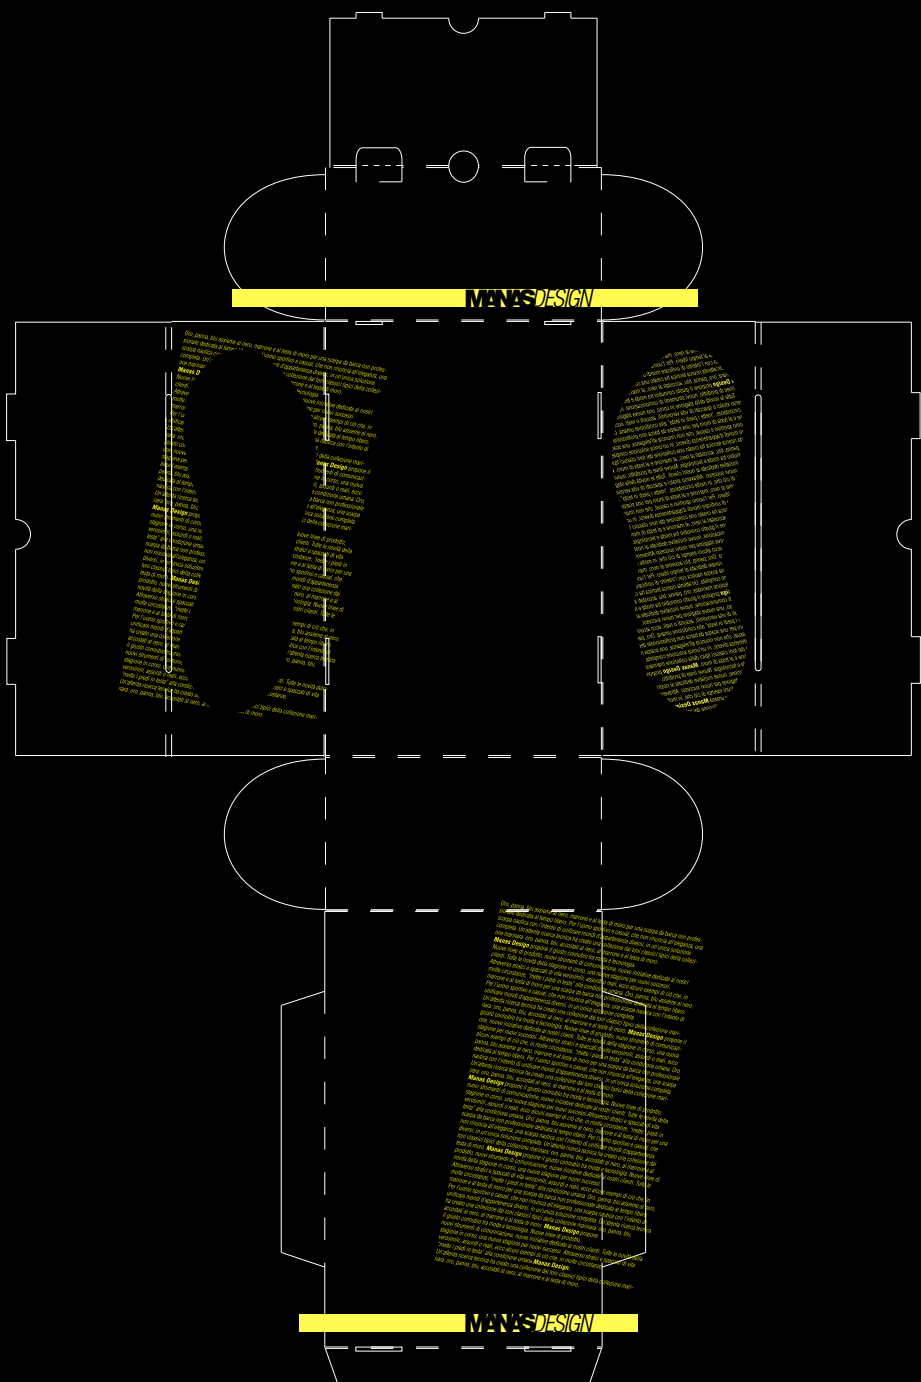

FLAVIA Lia AVENTAGGIATO

NO TRACK.... ON TRUCK

**NO
TRACK**

primigi

CAMPER

MANAS DESIGN

**NO
TRACK**

MANASDESIGN

**NO
TRACK**

CAMPER

**NO
TRACK**

primigi

educazione...rapporto con la natura, **RIUSO** scatola
come nido/tana per animaletto
gioco di squadra pallacanestro, contenitore giochi

**NO
CRACK**

NO
TRACK

Cartone microonda copertina kraft
(kmt 432)

Foglio 100X140 cm

Resa Fustella

**NO
TRACK**

Cartoncino Teso tipo Sirio Bianco/grigio
gr. 380
(meglio se fedrigoni Freelifa_320 gr
riciclato)

Foglio 100X140 cm

Resa Fustella

**NO
TRACK**

Yin & Yang

Concept per monoporzione per cioccolatini
 100% latte_Cartoncino Bianco
 99% fondente_Cartoncino nero
 Tenuto insieme o da una fascetta in carta o da
 adesivo personalizzato della cioccolateria
 rivenditore