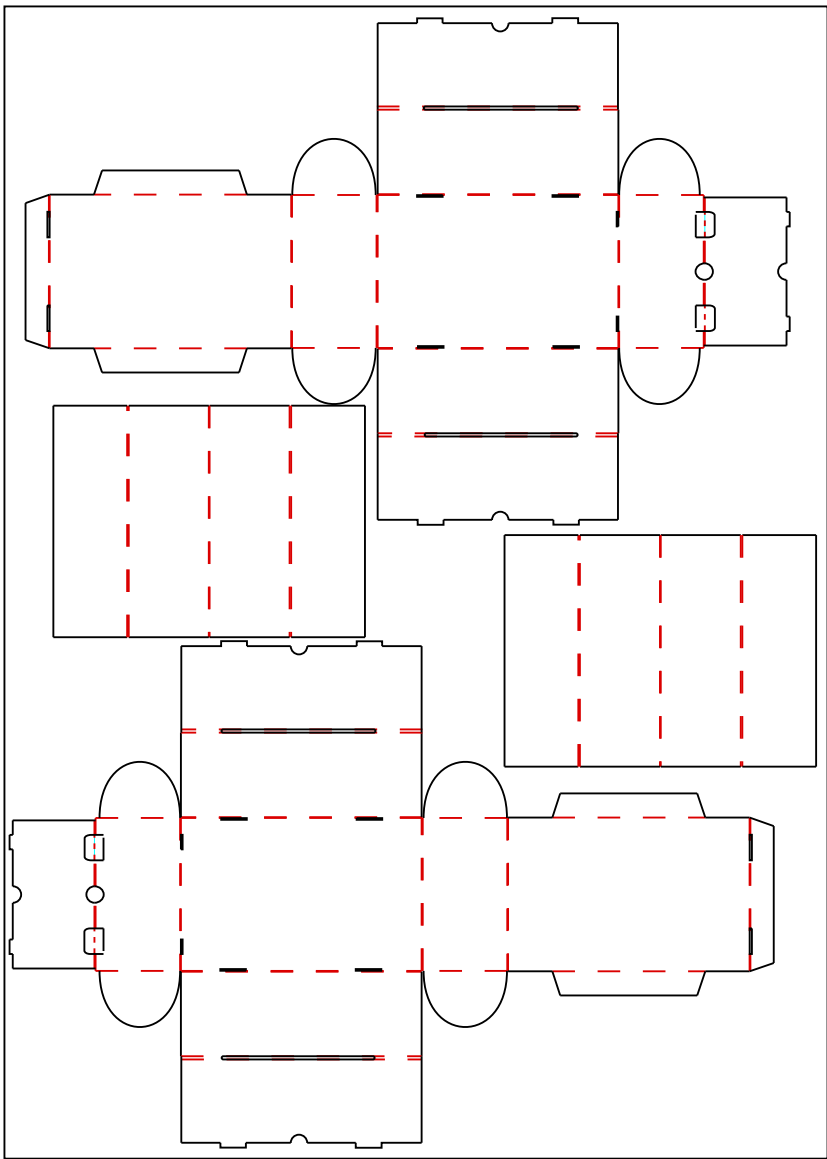

Cartone microonda copertina kraft
(kmt 432)

Foglio 100X140 cm

Resa Fustella

**NO
TRACK**