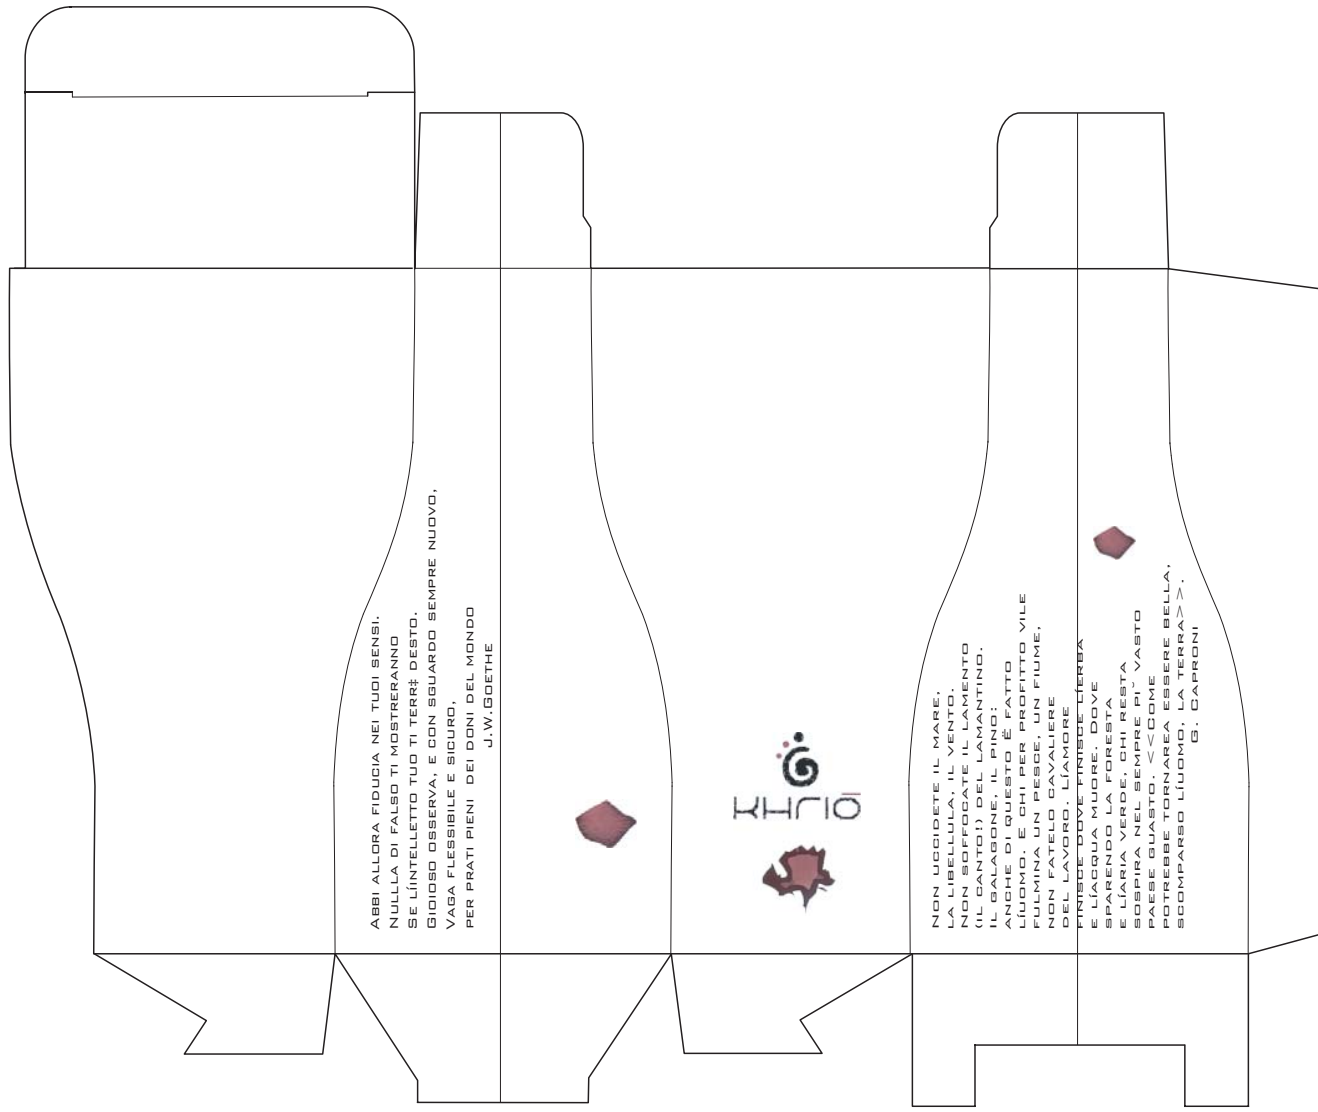

# ONDA

packaging per calzature femminili.

calzaturificio di riferimento: Alfieri, linea

BOMBO

DIMENSIONI:  
L: 49.69 cm  
A: 48,96 cm

**BOMBO**

CARTONCINO FEDRIGONI  
FREE LIFE MÈRIDA GR. 350

ONDA

DIMENSIONI:  
 L: 61,81 cm  
 A: 55.54 cm

ONDA

CARTONCINO FEDRIGONI  
 FREE LIFE MÈRIDA GR. 350