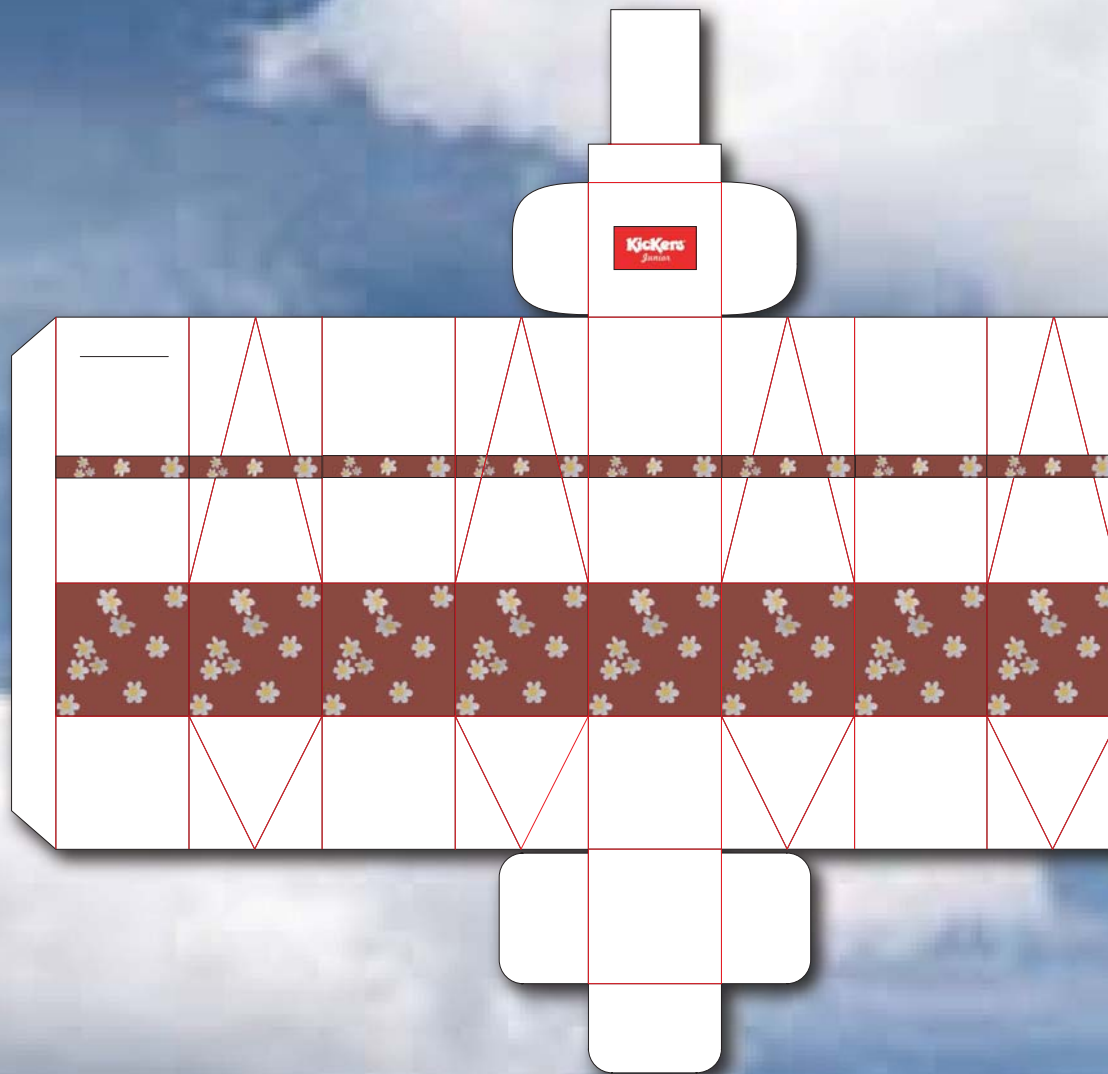

# ONDA

packaging per calzature femminili.

calzaturificio di riferimento: Alfieri, linea

BOMBO

DIMENSIONI:  
L: 49.69 cm  
A: 48,96 cm

**BOMBO**

CARTONCINO FEDRIGONI  
FREE LIFE MÈRIDA GR. 350

ONDA

DIMENSIONI:  
 L: 61,81 cm  
 A: 55.54 cm

ONDA

CARTONCINO FEDRIGONI  
 FREE LIFE MÈRIDA GR. 350