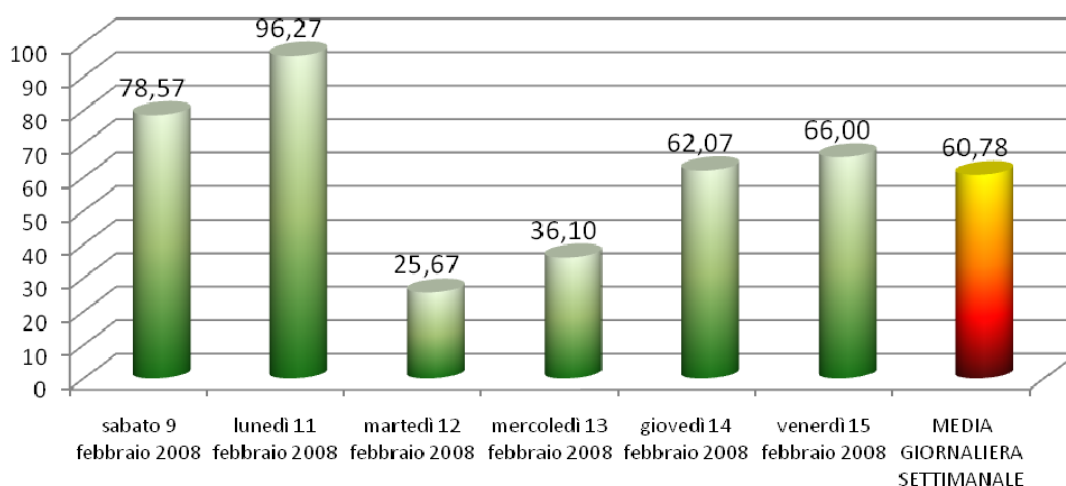

CARTOMETRO

Il bollettino settimanale sulla raccolta dei cartoni a Napoli

Δ su media giornaliera Gennaio 08 (%)